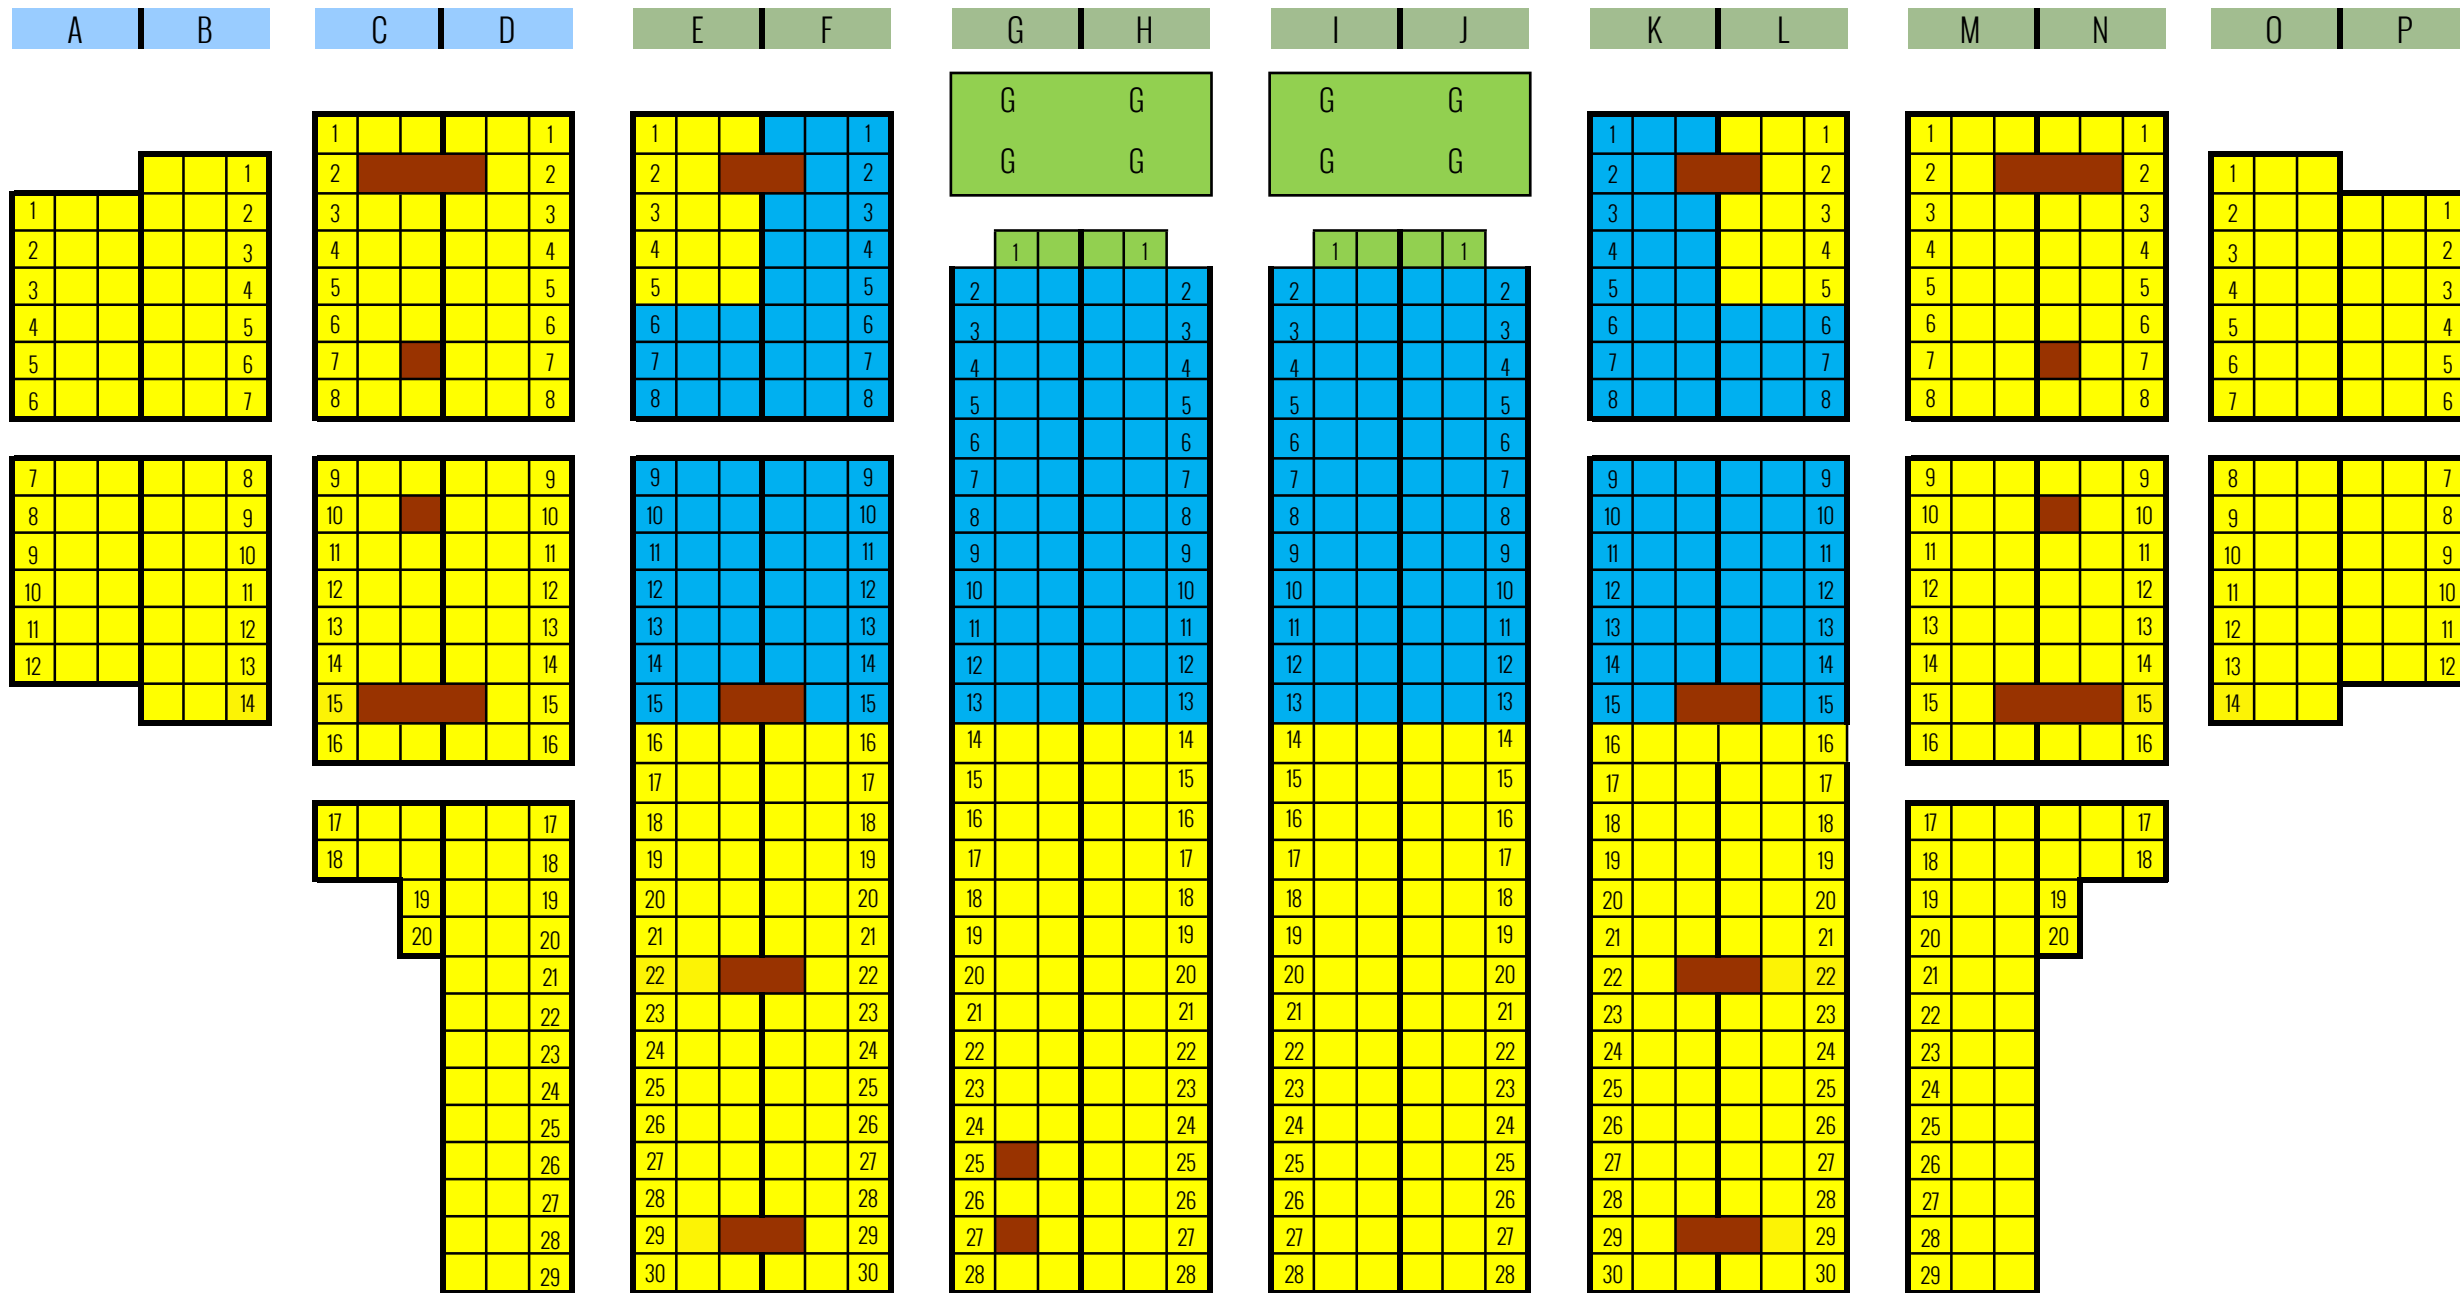

PLAN DE LA SALLE

SCÈNE

- 35$ ADMISSION GÉNÉRALE
- 45$ PLACES RÉSERVÉES NUMÉROTÉES
- 100$ VIP STYLE CABARET