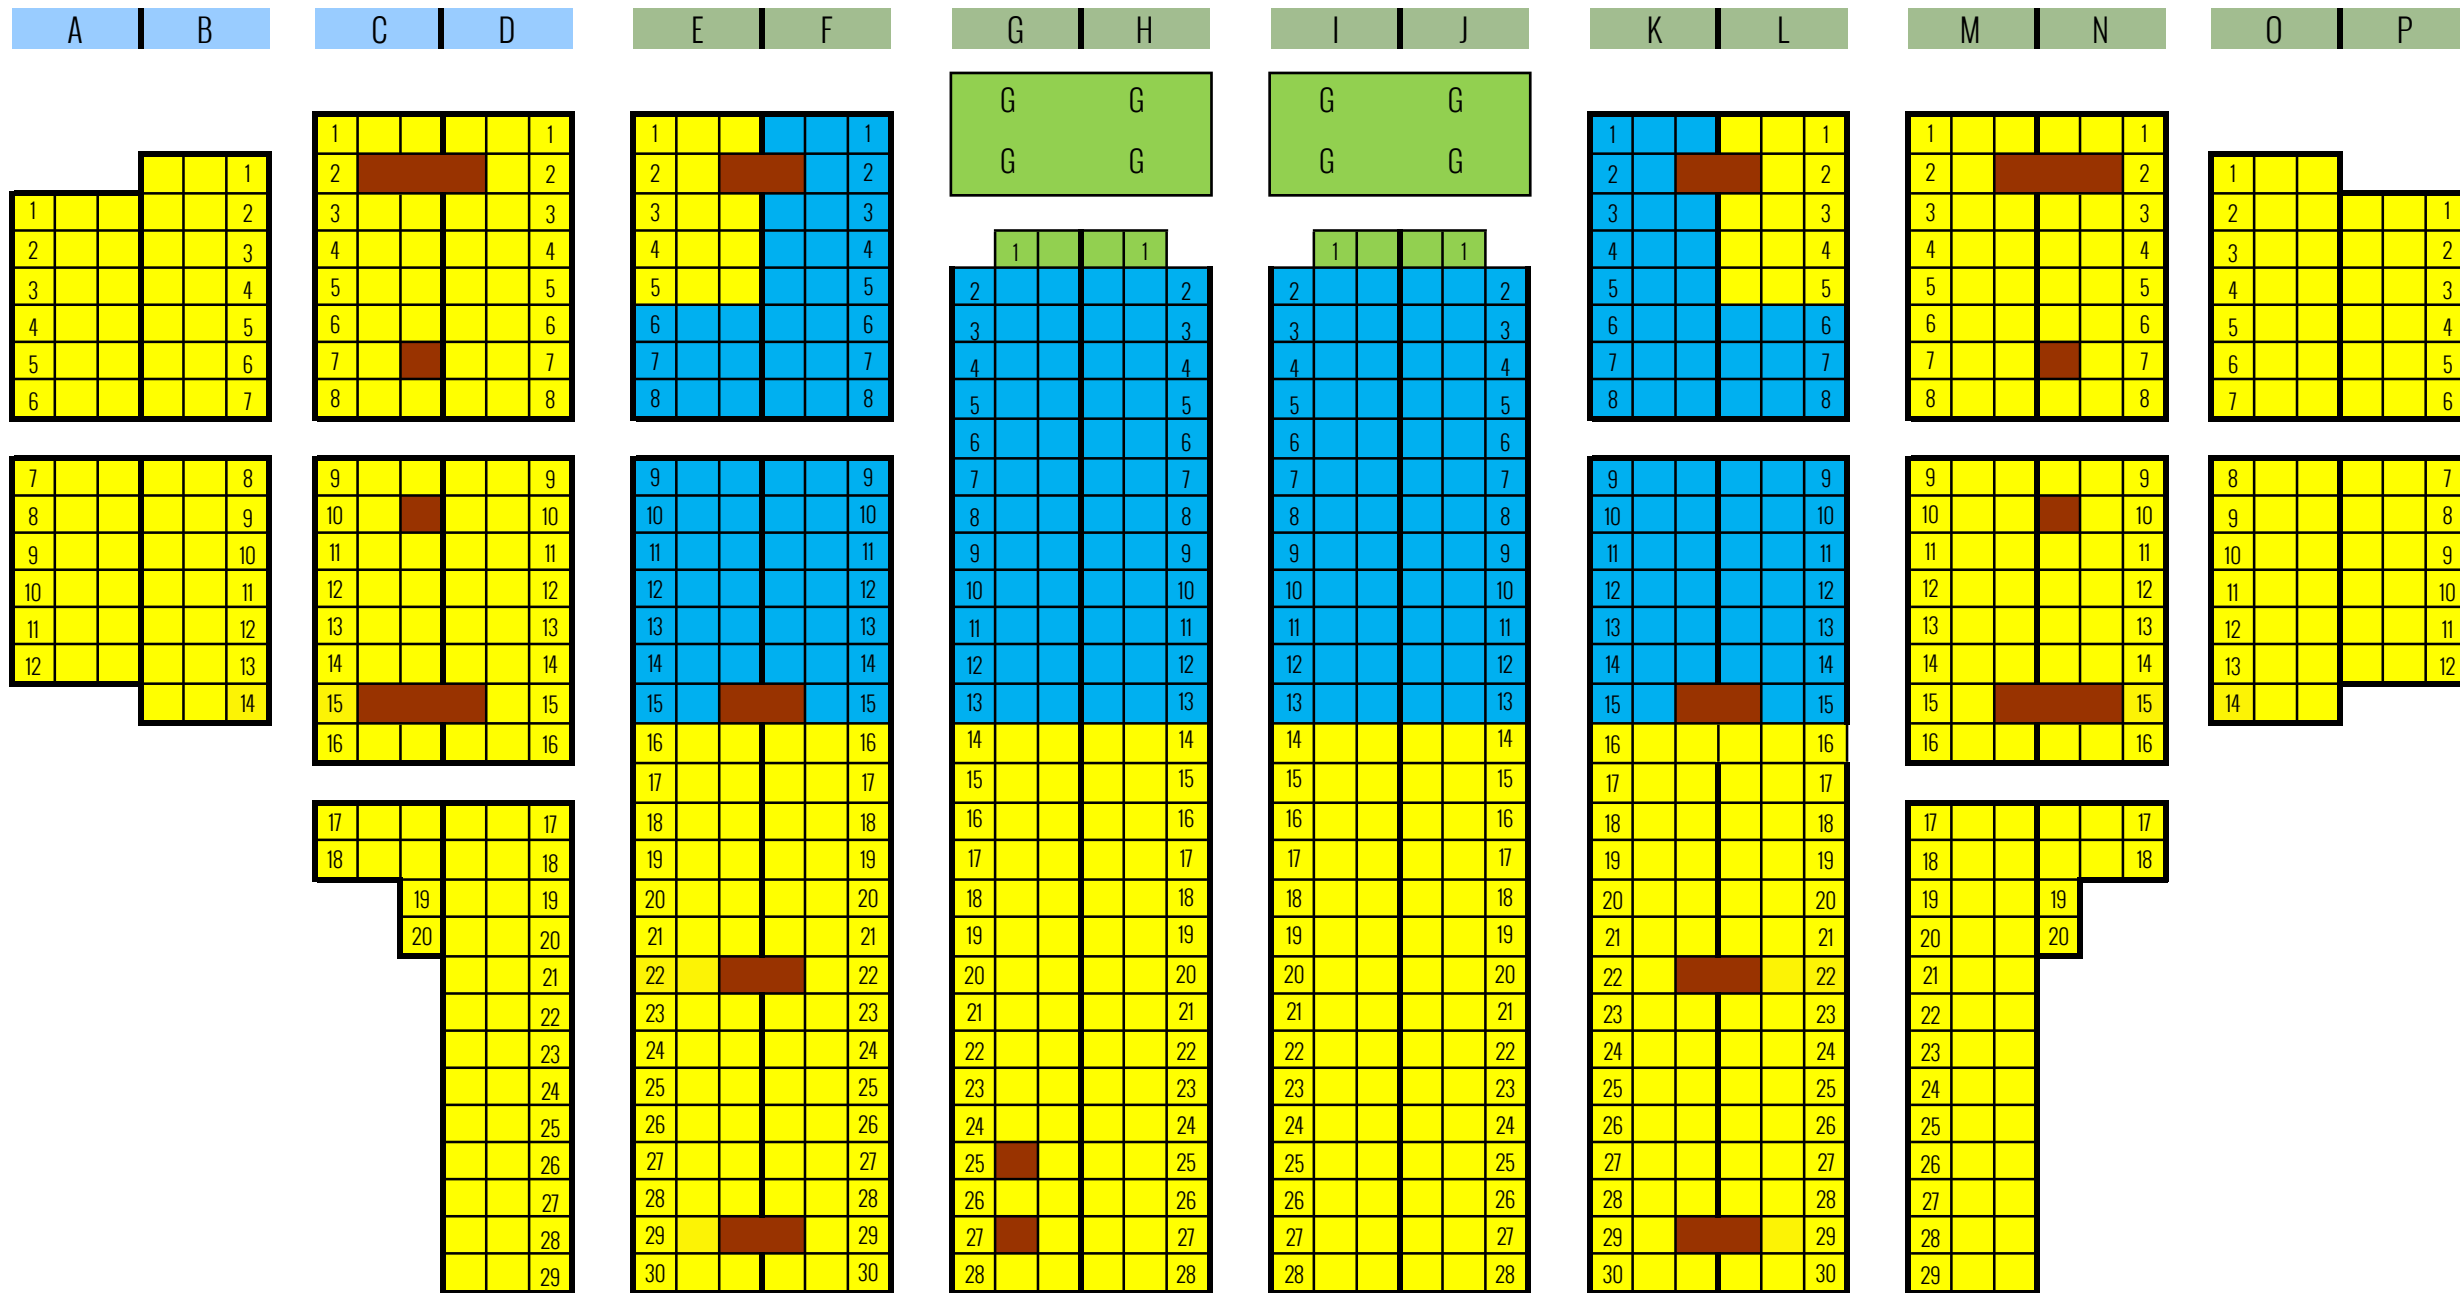

# PLAN DE LA SALLE

## SCÈNE

- 35\$ ADMISSION GÉNÉRALE
- 45\$ PLACES RÉSERVÉES NUMÉROTÉES
- 100\$ VIP STYLE CABARET